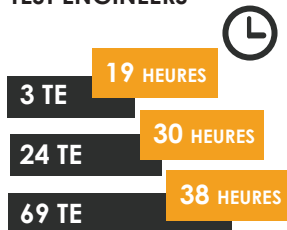

Coach

DOMICILE DES TEST ENGINEERS

CLIENTS

CHIFFRE D'AFFAIRES

- 8 Développeurs
- 96 Test Engineers
- 16 Coaches/commerciaux
- 2 Direction

HEURES DE PRESTATIONS HEBDOMADAIRES DES TEST ENGINEERS

BUREAUX

- 2008 Berchem
- 2015 Hasselt
- 2018 Roulers
- 2019 Bruxelles