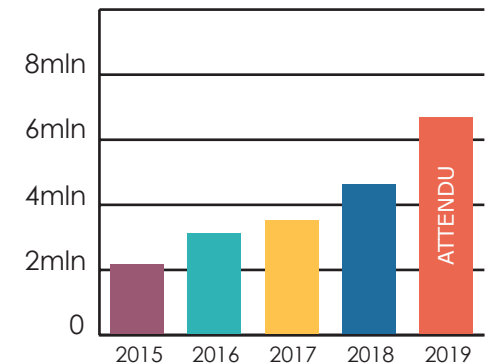

Coach

DOMICILE DES TEST ENGINEERS

CLIENTS

CHIFFRE D'AFFAIRES

- 8 Développeurs
- 96 Test Engineers
- 16 Coaches/commerciaux
- 2 Direction

HEURES DE PRESTATIONS HEBDOMADAIRES DES TEST ENGINEERS

BUREAUX

- 2008 Berchem
- 2015 Hasselt
- 2018 Roulers
- 2019 Bruxelles