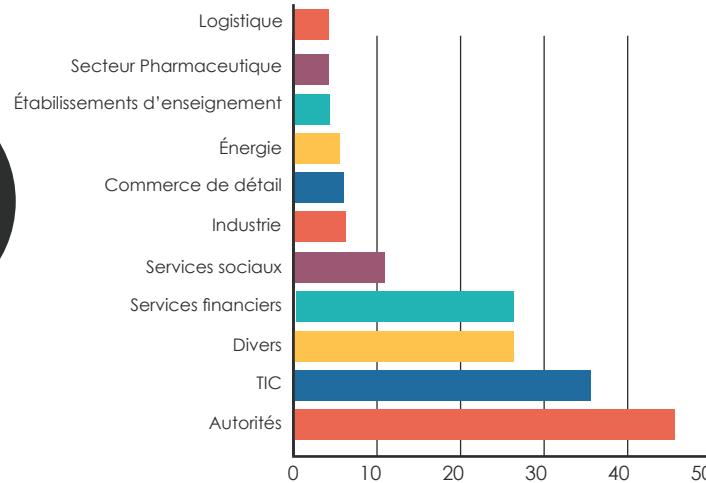

Coach

DOMICILE DES TEST ENGINEERS

CLIENTS

CHIFFRE D'AFFAIRES

- 8 Développeurs
- 96 Test Engineers
- 16 Coaches/commerciaux
- 2 Direction

HEURES DE PRESTATIONS HEBDOMADAIRES DES TEST ENGINEERS

BUREAUX

- 2008 Berchem
- 2015 Hasselt
- 2018 Roulers
- 2019 Bruxelles