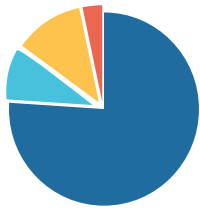

Coach

DOMICILE DES TEST ENGINEERS

CLIENTS

CHIFFRE D'AFFAIRES

- 8 Développeurs
- 96 Test Engineers
- 16 Coaches/commerciaux
- 2 Direction

HEURES DE PRESTATIONS HEBDOMADAIRES DES TEST ENGINEERS

BUREAUX

- 2008 Berchem
- 2015 Hasselt
- 2018 Roulers
- 2019 Bruxelles