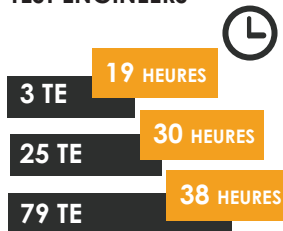

Coach

DOMICILE DES TEST ENGINEERS

Établissements d'enseignement

CLIENTS

CHIFFRE D'AFFAIRES

- 7 Développeurs
- 107 Test Engineers
- 18 Coaches/commerciaux
- 2 Direction

HEURES DE PRESTATIONS HEBDOMADAIRES DES TEST ENGINEERS

BUREAUX

- 2008 Berchem
- 2015 Hasselt
- 2018 Roulers
- 2019 Bruxelles