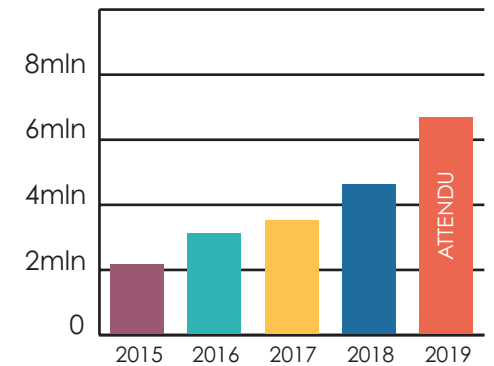

Coach

DOMICILE DES TEST ENGINEERS

Établissements d'enseignement

CLIENTS

CHIFFRE D'AFFAIRES

- 7 Développeurs
- 107 Test Engineers
- 18 Coaches/commerciaux
- 2 Direction

HEURES DE PRESTATIONS HEBDOMADAIRES DES TEST ENGINEERS

BUREAUX

- 2008 Berchem
- 2015 Hasselt
- 2018 Roulers
- 2019 Bruxelles