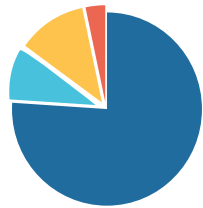

Coach

DOMICILE DES TEST ENGINEERS

Établissements d'enseignement

CLIENTS

CHIFFRE D'AFFAIRES

- 7 Développeurs
- 107 Test Engineers
- 18 Coaches/commerciaux
- 2 Direction

HEURES DE PRESTATIONS HEBDOMADAIRES DES TEST ENGINEERS

BUREAUX

- 2008 Berchem
- 2015 Hasselt
- 2018 Roulers
- 2019 Bruxelles